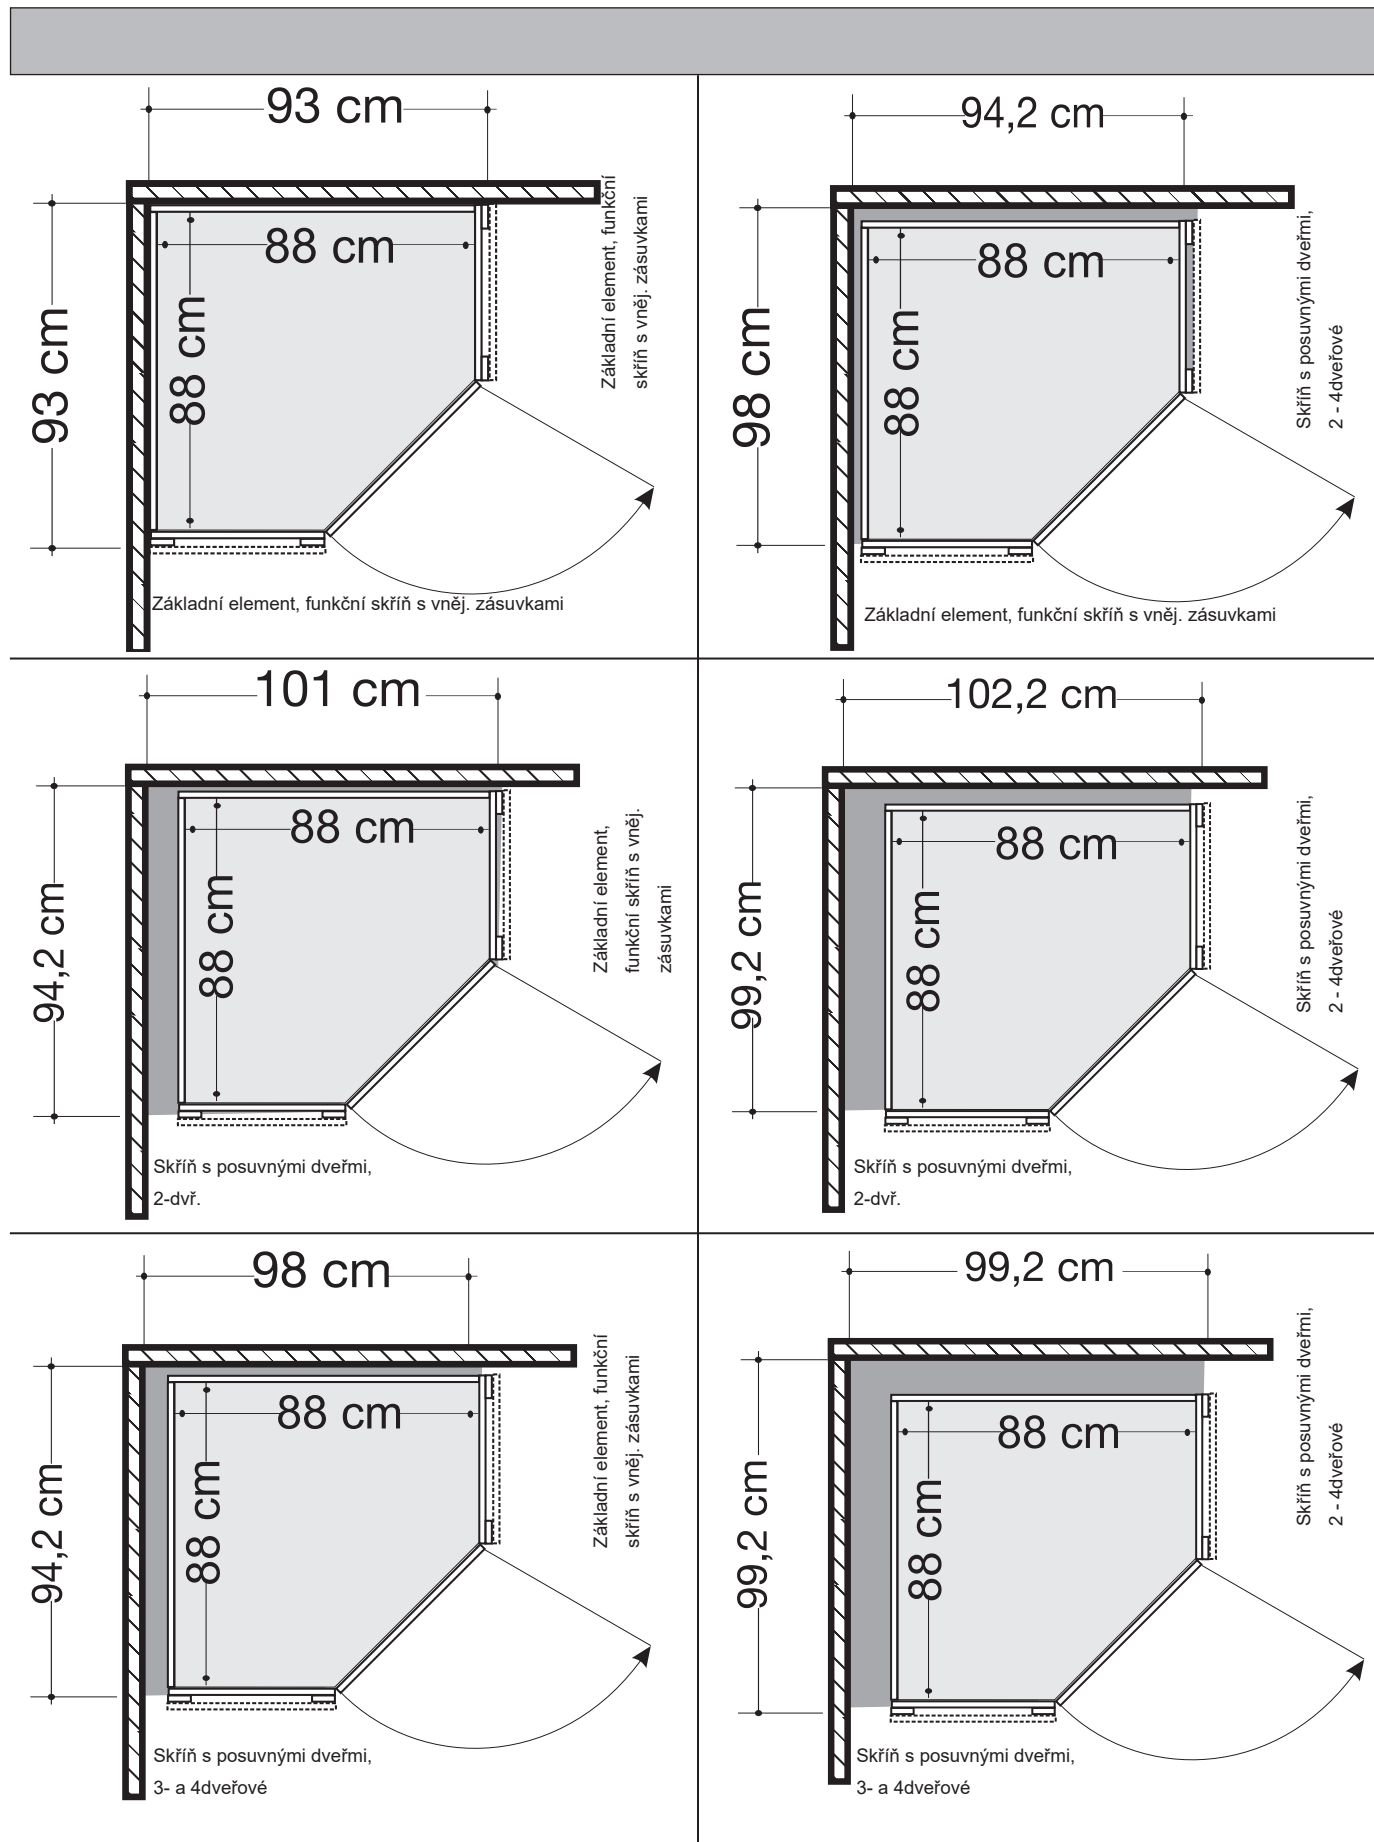

Shanghai 2.

V.i.P.
by Wiemann

Přehled půdorysných rozměrů rohových skříní

Vzhledem k rozdílným hloubkám obou typů skříní (skříní s posuvnými a křídlovými dveřmi) je nutné přihlídnout k požadavkům na velikost zastavěného prostoru: